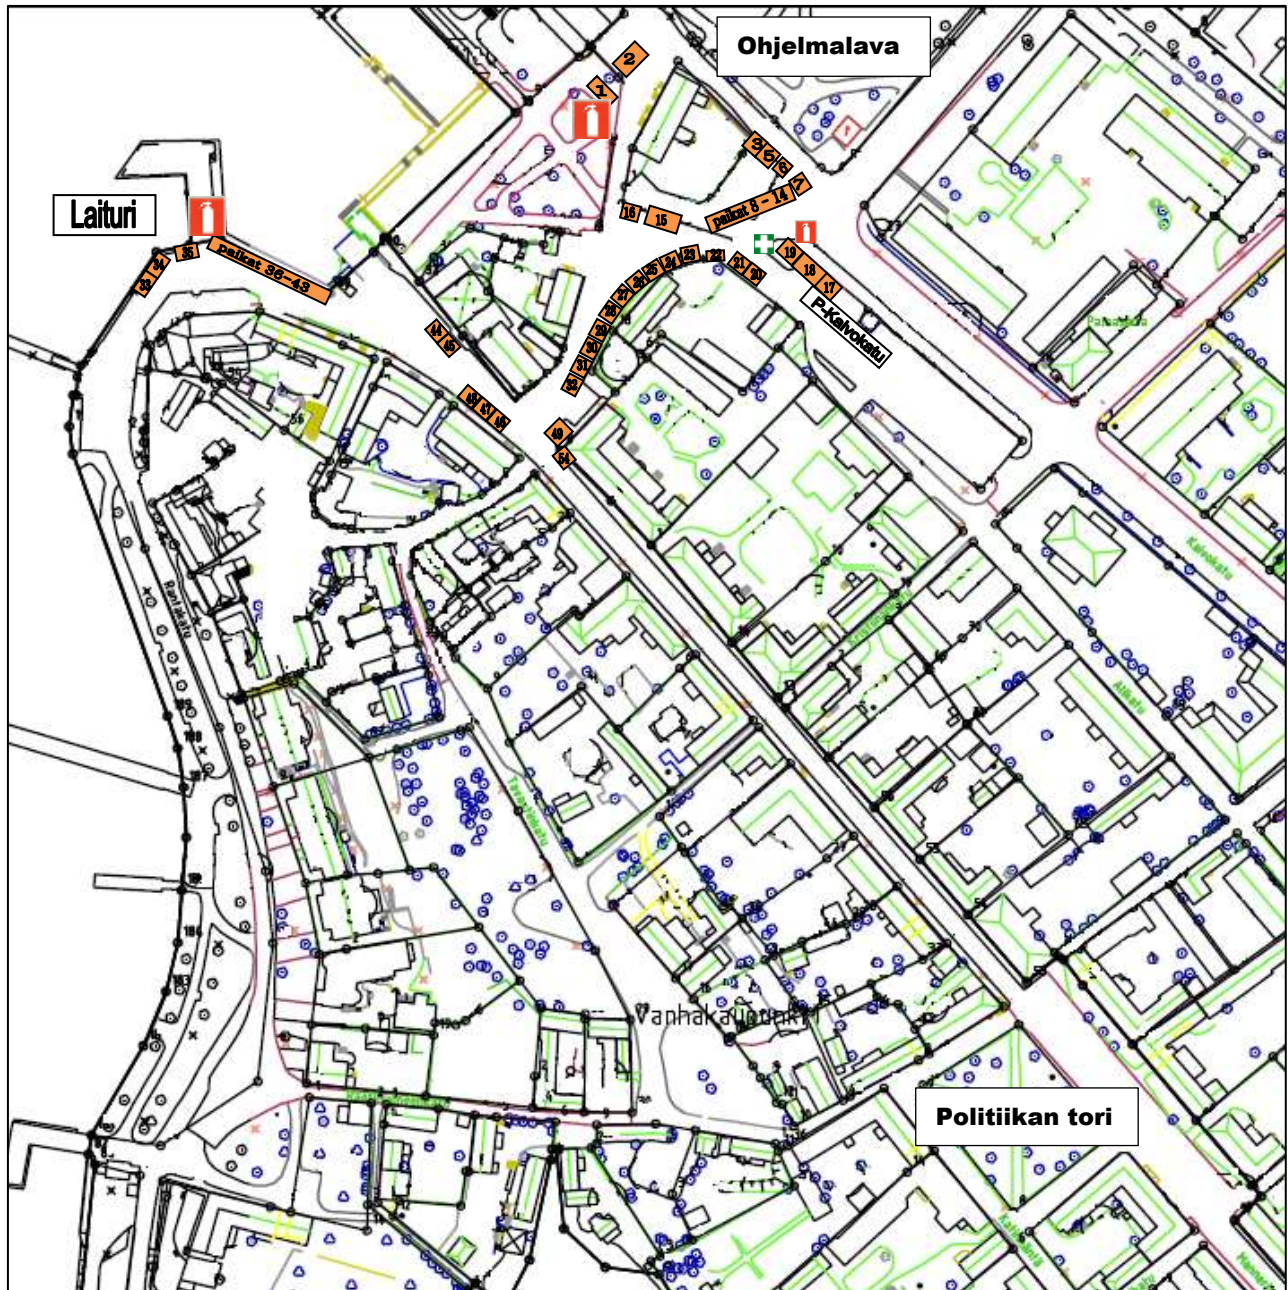

POHJAKUVA

- = P-Kaivokatu, 4 x 4 m myyntipaikat
- = Laituri, 2 x 3 myyntipaikat (sisältäen pöydän ja katoksen 0,7 x 3m)
- = muut myyntipaikat 3 x 3 m
- = alkusammutuskalusto (6 kg jauhesammutin, sammutuspeitto) EA